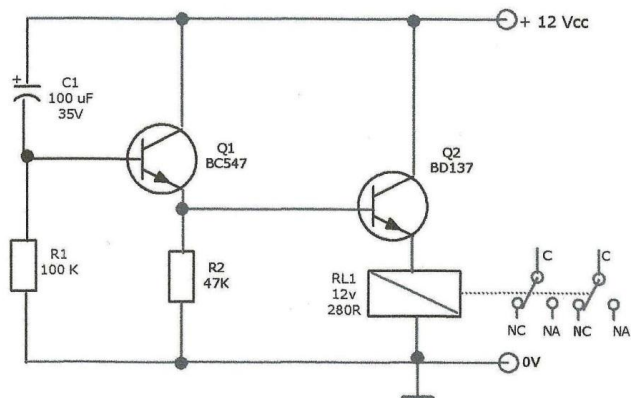

RETARDO A LA CONEXIÓN

RETARDO A LA DESCONEXIÓN

ACTIVACION CON SW1 Y RETARDO A LA DESCONEXIÓN.

TEMPORIZADORES A LA CONEXIÓN Y DESCONEXIÓN

Plano:
P-2508

Fecha: 28/11/2010

Nº de Hojas: 1/1

Dibujado: